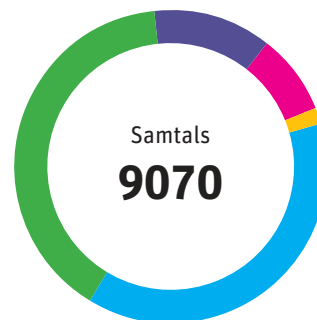

Veði eftir svæðum

Samtals 9070

Veði eftir stærð

70-79 sm
6,6%

80-89 sm
4,8%

90+ sm
1,1%

Veði eftir mánuðum

Sept.
12%

Ágúst
40%

Ókt.
8%

Júní
2%

Júlí
38%

Júní 2020

| | STÆRÐ (sm) | | | | VEIÐISVÆÐI | | | | | | | | | = |
|---------|------------|-------|-------|------|------------|----|----|----|----|----|----|----|----|-----|
| | - 69 | 70-79 | 80-89 | 90 + | #1 | #2 | #3 | #4 | #5 | #6 | #7 | #8 | #9 | |
| = | 28 | 34 | 72 | 13 | 39 | 2 | 25 | 40 | 8 | 14 | 9 | 13 | 3 | 153 |
| 15/6 | | 5 | 10 | 2 | 2 | | 1 | 8 | 2 | 1 | 1 | 2 | | 17 |
| 16/6 | | 4 | 10 | 3 | 6 | | | 8 | | 2 | 1 | | | 17 |
| 17/6 | 1 | 1 | 9 | 1 | 1 | | 4 | 1 | 1 | 3 | | 2 | | 12 |
| 18/6 | | 2 | 6 | | 1 | 1 | 4 | 1 | | 2 | 5 | | | 8 |
| 19/6 | | 1 | 4 | 1 | | | 1 | 3 | 1 | 1 | | | | 6 |
| 20/6 | | 2 | 2 | | 2 | | | | | | | | 2 | 4 |
| 21/6 | | | | | | | | | | | | | | 0 |
| 22/6 | | | | | | | | | | | | | | 0 |
| 23/6 | 1 | | 1 | | | | 2 | | | | | | | 2 |
| 24/6 | 3 | 6 | 5 | 1 | 3 | 1 | 5 | 4 | | 1 | 1 | | | 15 |
| 25/6 | | 1 | 5 | | | | 1 | 2 | | 2 | | 1 | | 6 |
| 26/6 | 3 | 3 | 8 | | 5 | | 1 | 8 | | | | | | 14 |
| 27-30/6 | 20 | 9 | 15 | 8 | 19 | | 6 | 5 | 4 | 2 | 1 | 8 | 1 | 46 |