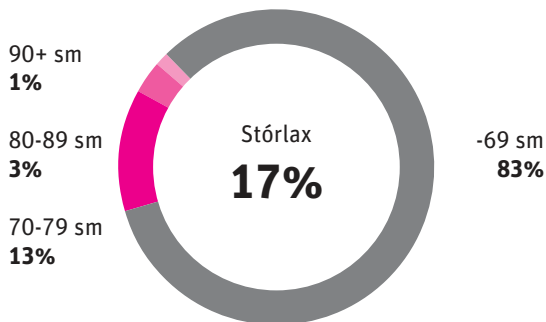

Október 2020

	STÆRÐ (sm)				VEIÐISVÆÐI									=
	- 69	70-79	80-89	90 +	#1	#2	#3	#4	#5	#6	#7	#8	#9	
=	618	94	25	9	54	40	126	18	56	178	120	50	104	746
1/10	19	2			1	2	3			5	9	1		21
2/10	29	2	1		7	1	7		7	2	3	5		32
3/10	24	4		1	1		15		2	3	4	1	3	29
4/10	43	3		1	11	1	10	3	5	11	2	2	2	47
5/10	14	1	1	1	1	1	4	1		4	1	1	4	17
6/10	28	1			1		3	2		13	7	3		29
7/10	63	3	1		1	3	24	3	6	13	5	6	6	67
8/10	16	6	4		1	2	17	1		4			1	26
9/10	25	3		1		1	8	1	2	14	2	1		29
10/10	32	7	1	1	3	10	3	1		5	10	3	6	41
11/10	39	13	4	1	3	6	7	1	8	11	15	2	4	57
12/10	16	2					1		2	10	2		3	18
13/10	40	11		1	6	2	5		5		8	9	17	52
14/10	24	1			2				3	3	14	1	2	25
15/10	23	5	3			2	3		10	7	3	4	2	31
16/10	15	2			2	2	1		1		9	2		17
17/10	40	6		1	14	2	8	1		2	11	6	3	47
18/10	30	5		1		4	2		3	7	6	3	11	36
19/10	34	4					5	4		18	6		5	38
20/10	64	13	10			1			2	46	3		35	87

Veði eftir stærð