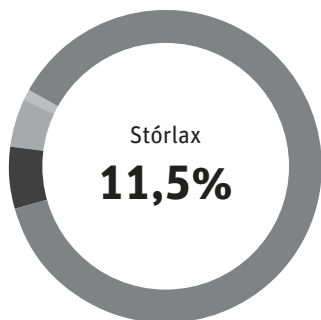

Veði eftir svæðum

Samtals 9070

Veði eftir stærð

70-79 sm
6,6%

80-89 sm
4,8%

90+ sm
1,1%

Veði eftir mánuðum

Sept.
12%

Ágúst
40%

Ókt.
8%

Júní
2%

Júlí
38%

Júní 2020

| | STÆRÐ (sm) | | | | VEIÐISVÆÐI | | | | | | | | | = |
|---------|------------|-------|-------|------|------------|----|----|----|----|----|----|----|----|-----|
| | - 69 | 70-79 | 80-89 | 90 + | #1 | #2 | #3 | #4 | #5 | #6 | #7 | #8 | #9 | |
| = | 28 | 34 | 72 | 13 | 39 | 2 | 25 | 40 | 8 | 14 | 9 | 13 | 3 | 153 |
| 15/6 | | 5 | 10 | 2 | 2 | | 1 | 8 | 2 | 1 | 1 | 2 | | 17 |
| 16/6 | | 4 | 10 | 3 | 6 | | | 8 | | 2 | 1 | | | 17 |
| 17/6 | 1 | 1 | 9 | 1 | 1 | | 4 | 1 | 1 | 3 | | 2 | | 12 |
| 18/6 | | 2 | 6 | | 1 | 1 | 4 | 1 | | 2 | 5 | | | 8 |
| 19/6 | | 1 | 4 | 1 | | | 1 | 3 | 1 | 1 | | | | 6 |
| 20/6 | | 2 | 2 | | 2 | | | | | | | | 2 | 4 |
| 21/6 | | | | | | | | | | | | | | 0 |
| 22/6 | | | | | | | | | | | | | | 0 |
| 23/6 | 1 | | 1 | | | | 2 | | | | | | | 2 |
| 24/6 | 3 | 6 | 5 | 1 | 3 | 1 | 5 | 4 | | 1 | 1 | | | 15 |
| 25/6 | | 1 | 5 | | | | 1 | 2 | | 2 | | 1 | | 6 |
| 26/6 | 3 | 3 | 8 | | 5 | | 1 | 8 | | | | | | 14 |
| 27-30/6 | 20 | 9 | 15 | 8 | 19 | | 6 | 5 | 4 | 2 | 1 | 8 | 1 | 46 |