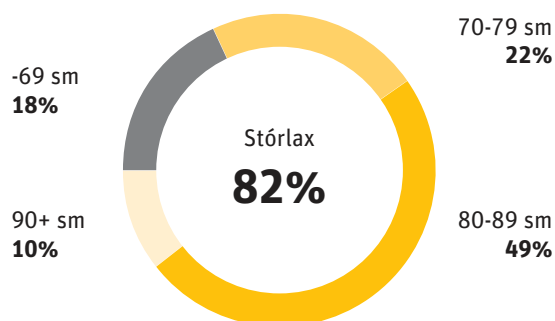

Júní 2020

	STÆRÐ (sm)				VEIÐISVÆÐI									=
	- 69	70-79	80-89	90 +	#1	#2	#3	#4	#5	#6	#7	#8	#9	
=	28	34	72	13	39	2	25	40	8	14	9	13	3	153
15/6		5	10	2	2		1	8	2	1	1	2		17
16/6		4	10	3	6			8		2	1			17
17/6	1	1	9	1	1		4	1	1	3		2		12
18/6		2	6		1	1	4	1		2	5			8
19/6		1	4	1			1	3	1	1				6
20/6		2	2		2								2	4
21/6														0
22/6														0
23/6	1		1				2							2
24/6	3	6	5	1	3	1	5	4		1	1			15
25/6		1	5				1	2		2		1		6
26/6	3	3	8		5		1	8						14
27-30/6	20	9	15	8	19		6	5	4	2	1	8	1	46

Veði eftir stærð