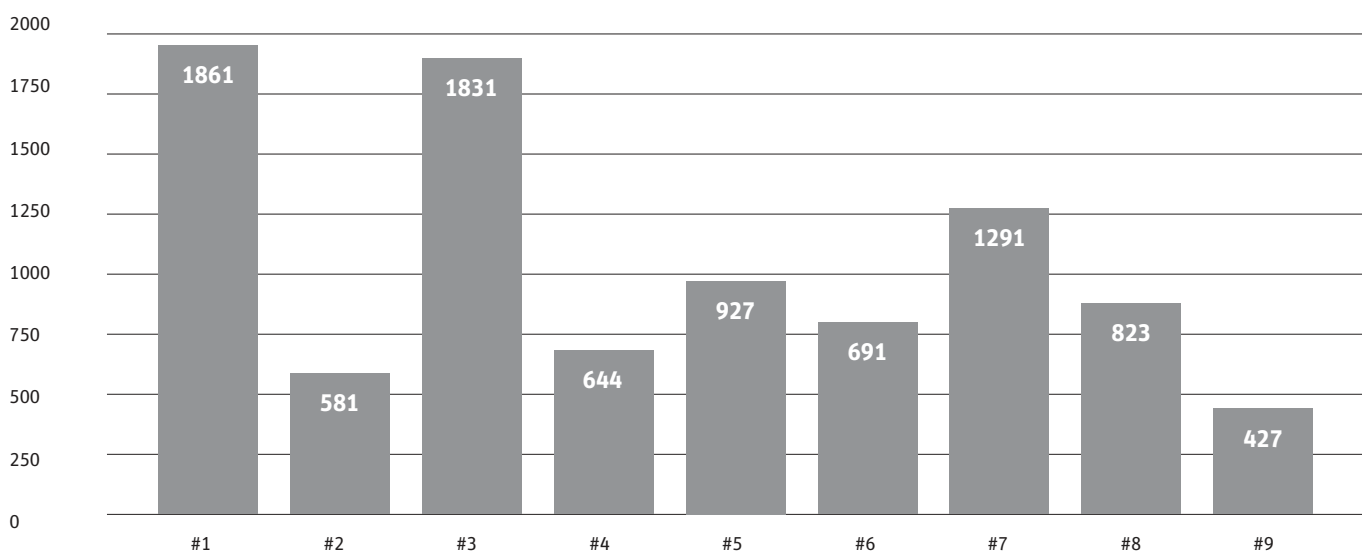

Tölfræði Eystri Rangá 2020

| | STÆRÐ (sm) | | | | VEIÐISVÆÐI | | | | | | | | | = |
|-------|------------|-------|-------|------|------------|-----|------|-----|------|-----|------|-----|-----|------|
| | - 69 | 70-79 | 80-89 | 90 + | #1 | #2 | #3 | #4 | #5 | #6 | #7 | #8 | #9 | |
| = | 7936 | 602 | 431 | 101 | 1861 | 581 | 1831 | 644 | 927 | 691 | 1291 | 823 | 427 | 9070 |
| % | 88,5 | 6,6 | 4,8 | 1,1 | 20,5 | 6,4 | 20,2 | 7,2 | 10,2 | 7,6 | 14,2 | 9,1 | 4,7 | 100% |
| Júní | 28 | 34 | 75 | 16 | 39 | 2 | 25 | 40 | 8 | 14 | 9 | 13 | 3 | 153 |
| Júlí | 3012 | 184 | 213 | 44 | 937 | 213 | 782 | 319 | 366 | 79 | 450 | 258 | 49 | 3453 |
| Ágúst | 3294 | 201 | 92 | 22 | 657 | 268 | 690 | 223 | 391 | 287 | 525 | 411 | 157 | 3609 |
| Sept. | 984 | 89 | 29 | 13 | 174 | 58 | 208 | 44 | 106 | 133 | 187 | 91 | 114 | 1115 |
| Ókt. | 618 | 94 | 25 | 9 | 54 | 40 | 126 | 18 | 56 | 178 | 120 | 50 | 104 | 746 |

Veði eftir svæðum

Samtals 9070

Veði eftir stærð

70-79 sm
6,6%

80-89 sm
4,8%

90+ sm
1,1%

Veði eftir mánuðum

Sept.
12%