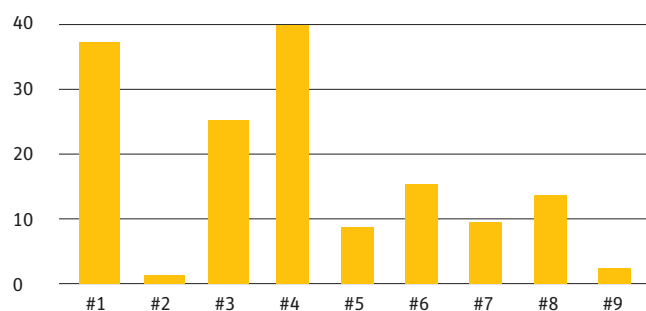

Veði eftir svæðum

Samtals 153